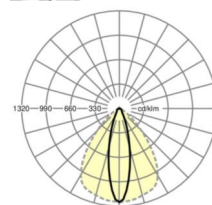

MÉCANIQUE

Couleur du boîtier	blanc signalisation RAL 9016
Cotes (Long.xLarg.xH/DxH)	1531mm x 55mm x 37mm
Poids (net)	1.65kg
Type de montage	Montage sur système de rail support, Structure lumineuse

Dimensions

L	1531 mm	Longueur
B	55 mm	Largeur
H	37 mm	Hauteur

LIEN PROFOND

<https://www.regiolux.de/fr/article/19520004150>

Référence	LED 4000lm 865
ηLB	100 %
Φ ↓/↑	98 % / 2 %
UGR trans./long.	15.5 / 20.8